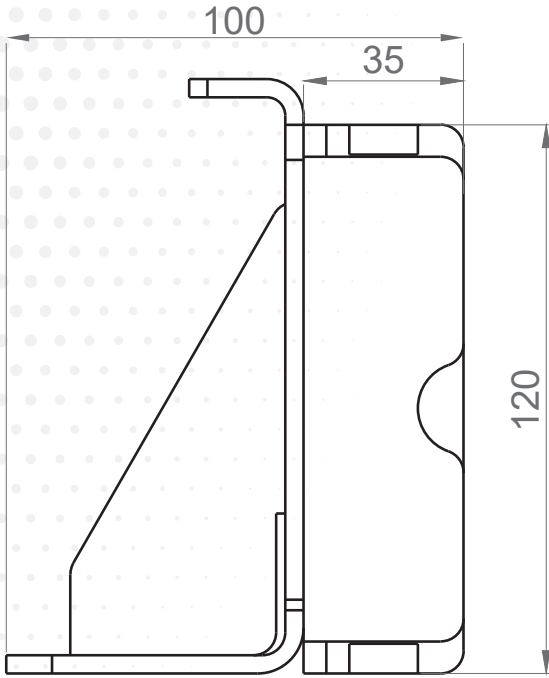

Patenler / Asansör Paten Bloğu (Küçük)

Asansör Paten Bloğu (Küçük)

- 5 ve 9 mm'lik kılavuz raylarda kullanım imkanı sağlar.
- Özel karışımı poliüretan malzemesi ve özel geometri yüzey işleme sayesinde ses yapmaz.
- Gövde arkasında bulunan çift bayrak sayesinde yüksek dayanım sağlar.
- Delik ölçüleri diğer patenlere uyumludur.
- Kullanım kolaylığı ve yüksek konfor sağlar.

50 70 eklenecek