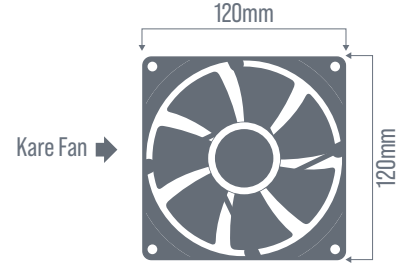

Radyal
(Salyangoz)
Fan

"180mm ve 240mm 2 Seçenek"

Limit Switch

Limit Switch
(Makaralı)Limit Switch
(Resetsiz)Limit Switch
(Resetli)Limit Switch
Lks-07-02-11

Stok Kodu	Ürün Adı	Koli İçi Adet	Fiyat / Adet
LKLS07	Limit Switch Lks-07 (Resetsi)	150	2.85 \$
LKLSM05	Limit Switch Makaralı	45	3.00 \$
LKLSR07-02	Limit Switch Lks-07-02-11	150	2.85 \$
LKLSR08	Limit Switch Lks-R08 (Resetli)	150	2.85 \$