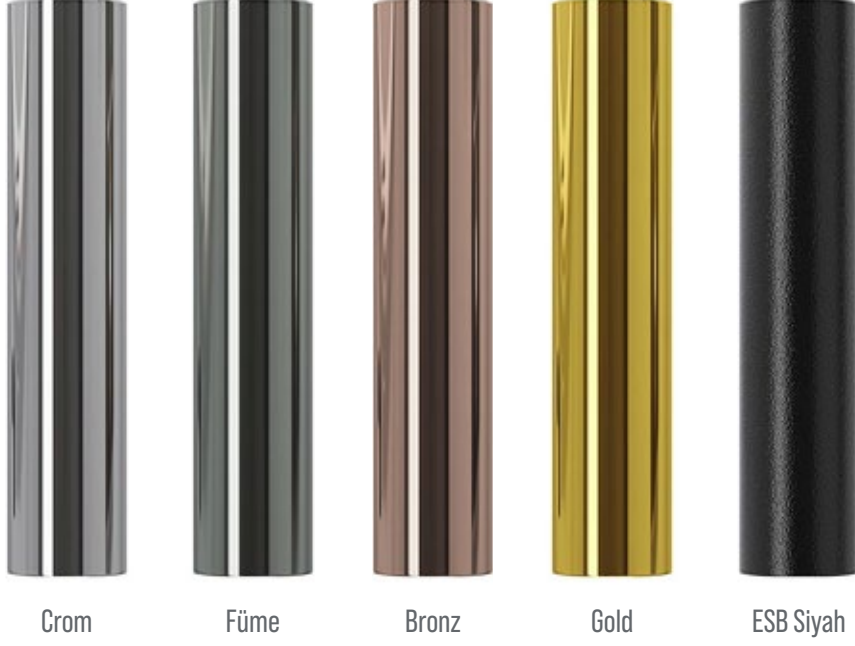

Borular

Boru Çeşitleri

Stok Kodu	Ürün Adı	Renk	Uzunluk	Fiyat / Metre
LKS-KB-DC-81-20	Paslanmaz Boru (201)	Crom	3 Metre	4.30 \$
LKS-KB-DG-81-20	Paslanmaz Boru (201)	Gold	3 Metre	20.00 \$
LKS-KB-DF-81-20	Paslanmaz Boru (201)	Füme	3 Metre	20.00 \$
LKS-KB-DBB-81-20	Paslanmaz Boru (201)	Bronz	3 Metre	20.00 \$
LKS-KB-DB-81-21	Paslanmaz Boru (201)	ESB Siyah	1.5 Metre	20.00 \$