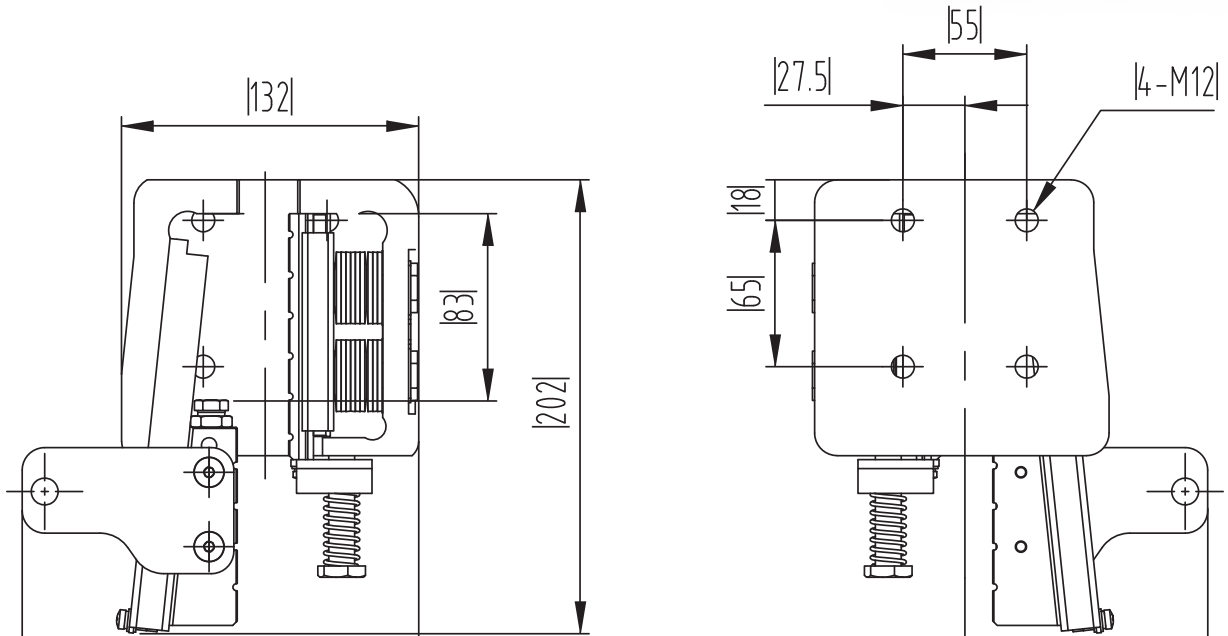

LKS F106

Çalışma Hızı / Rated Speed
(m/s)

0.25 - 2.5

Kilitleme Hızı / Tripping Speed
(m/s)

0.29 - 3.23

Ray Geniřliđi / Rail Width
(mm)

9/10/15.88/16

Kapasite / Permitted
P+Q (kg)

800 - 3300
800 - 3000

Ray Tipi / Rail Lubrication

Oil- Dry