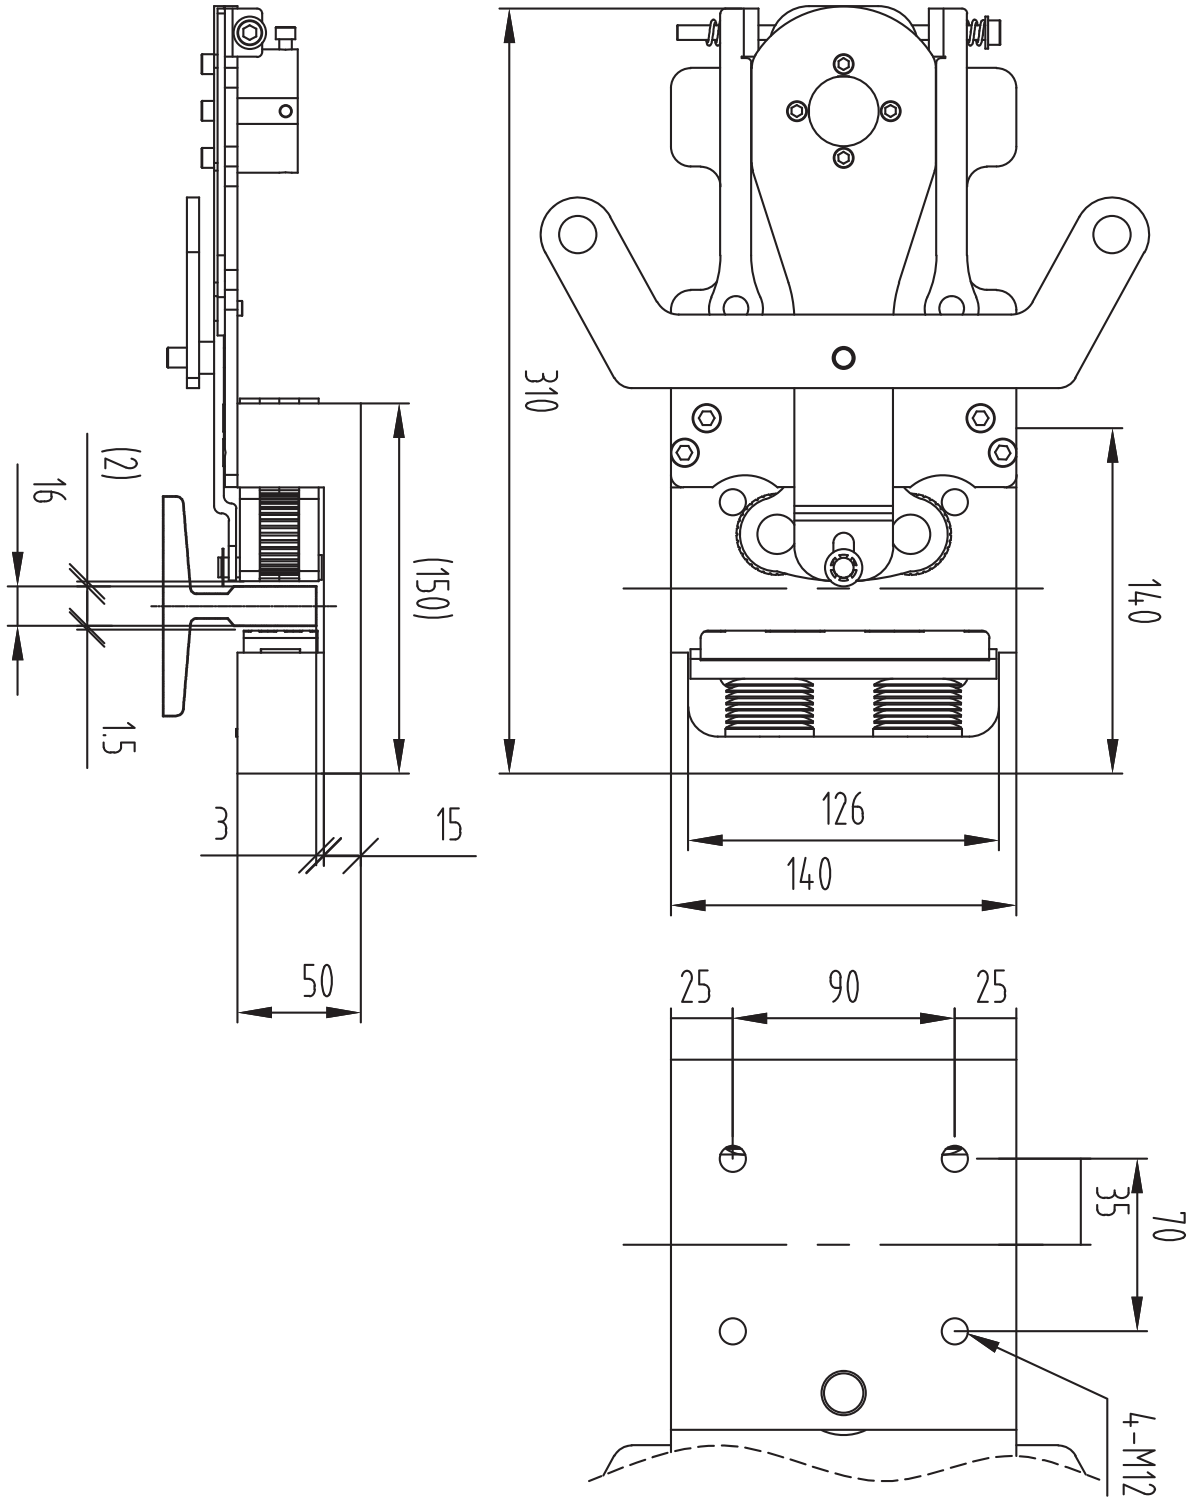

LKS F1 PRO

Çalışma Hızı / Rated Speed
(m/s)

Kilitleme Hızı / Tripping Speed
(m/s)

Ray Geniřlięi / Rail Width
(mm)

Kapasite / Permitted
P+Q (kg)

Ray Tipi / Rail Lubrication

0.63 - 1.6

1 - 2.16

9/10/16

800 - 3200

Oil- Dry