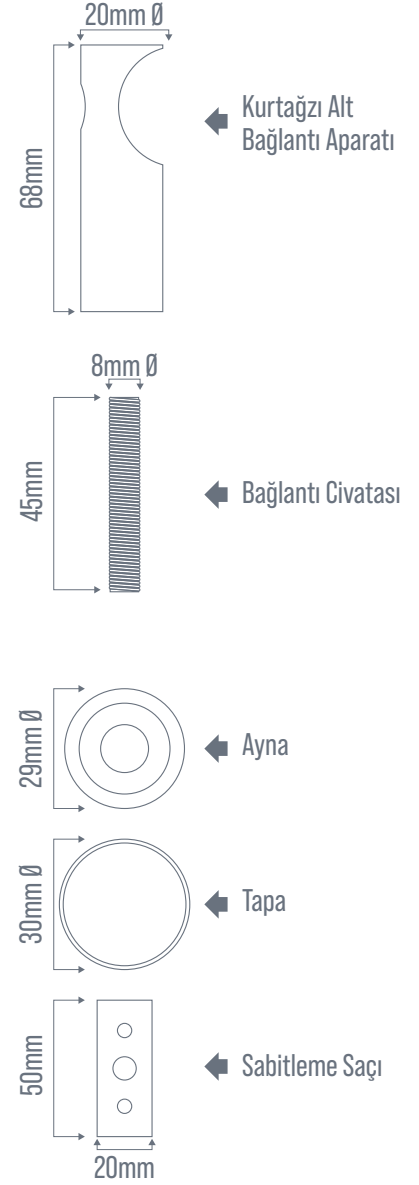

Teknik Çizim