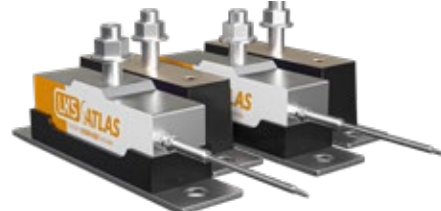

2 Aktif - 2 Pasif Sensör