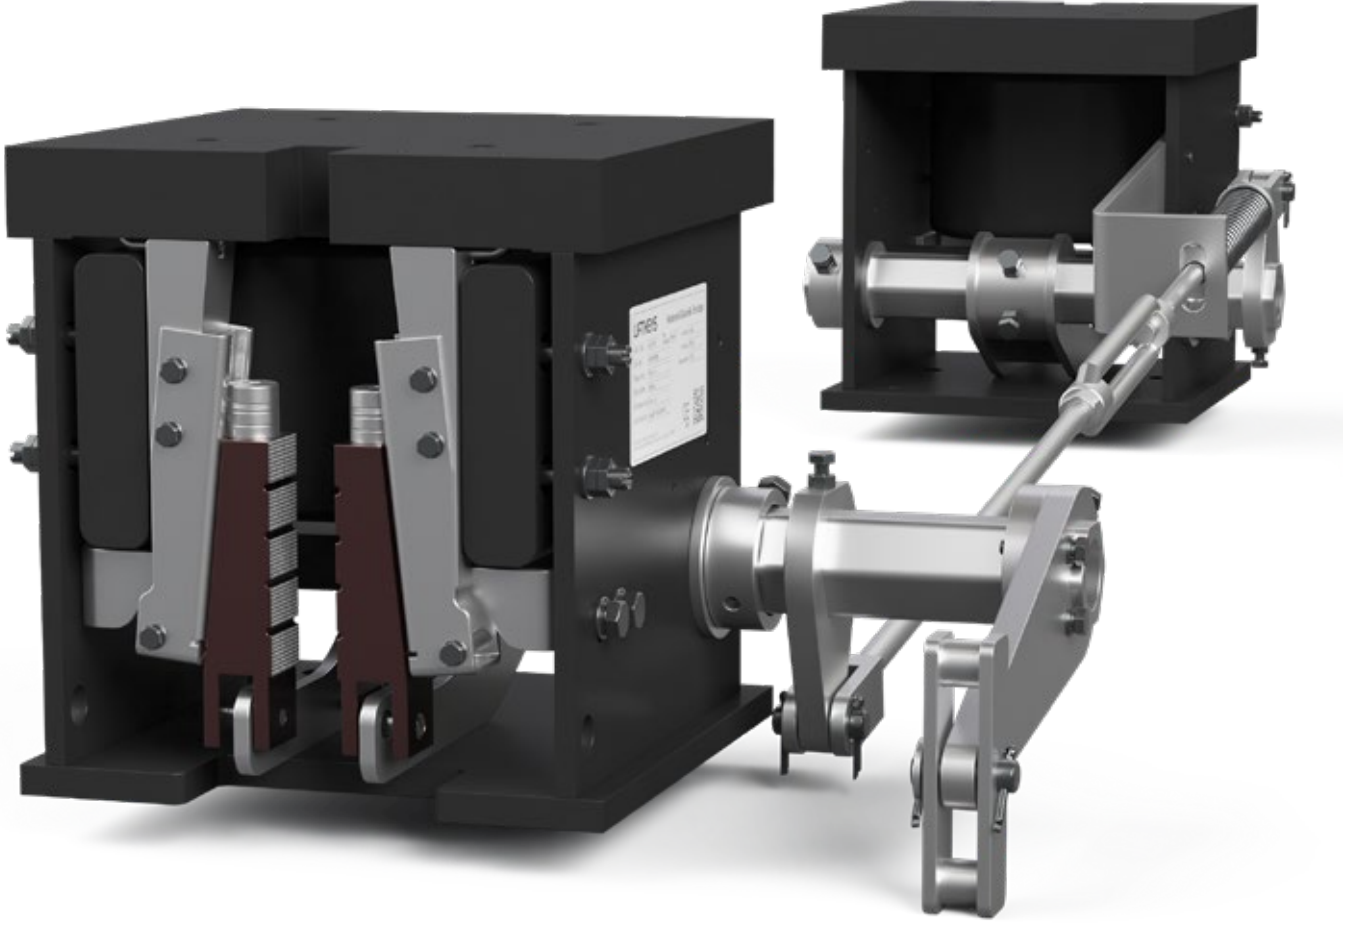

15.88 / 16 / 19

Kapasite / Permitted
P+Q (kg)

10.000 - 20.000

Ray Tipi / Rail Lubrication

Oil-Dry

LKS F1 18

Çalışma Hızı / Rated Speed
(m/s)

Kilitleme Hızı / Tripping Speed
(m/s)