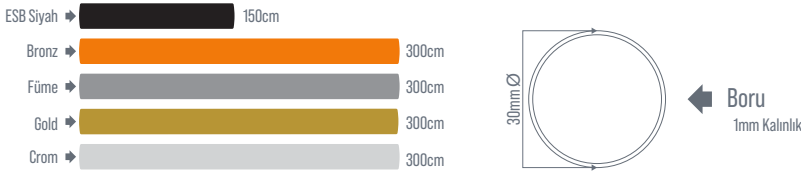

Borular

Boru Çeşitleri

Stok Kodu	Ürün Adı	Renk	Uzunluk	Fiyat / Metre
LKS-KB-DC-81-20	Paslanmaz Boru (201)	Crom	3 Metre	4.30 \$
LKS-KB-DG-81-20	Paslanmaz Boru (201)	Gold	3 Metre	20.00 \$
LKS-KB-DF-81-20	Paslanmaz Boru (201)	Füme	3 Metre	20.00 \$
LKS-KB-DBB-81-20	Paslanmaz Boru (201)	Bronz	3 Metre	20.00 \$
LKS-KB-DB-81-21	Paslanmaz Boru (201)	ESB Siyah	1.5 Metre	20.00 \$