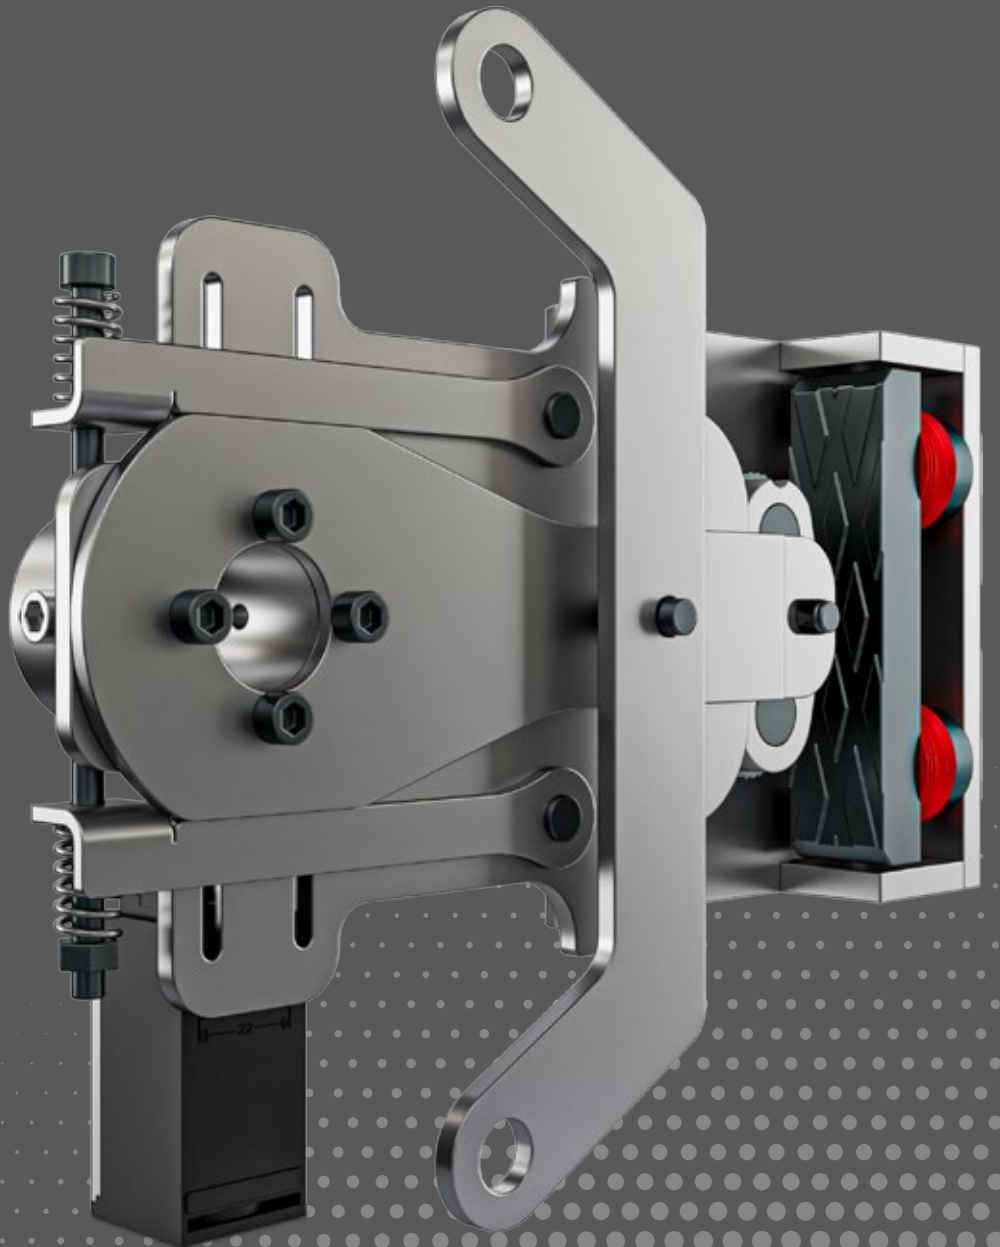

LKS **F1**

FREN SİSTEMLERİ