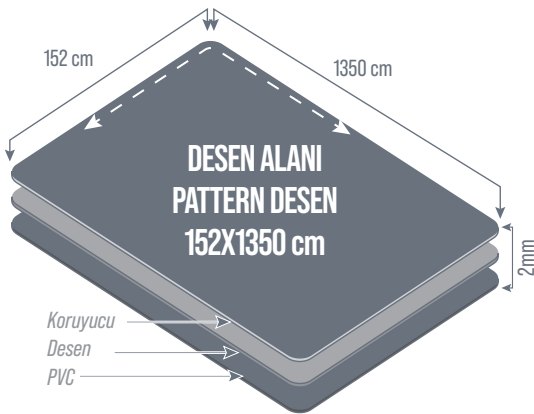

Rulo - Pattern Desenli Asansör Zemin Malzemesi

AEZ209

AEZ211

Yangın Sertifikalı

Antibakteriyel

Kaydırmaz

Ürün Kodu

Malzeme

Kalınlık

Ölçü (cm)

Renk

Fiyat / Rulo

AEZ-209.RZUE6

PVC

2mm

152 X 1350

Gri Mermer

471.43 $

AEZ-211.RZUE2

PVC

2mm

152 X 1350

Siyah Mermer

471.43 $