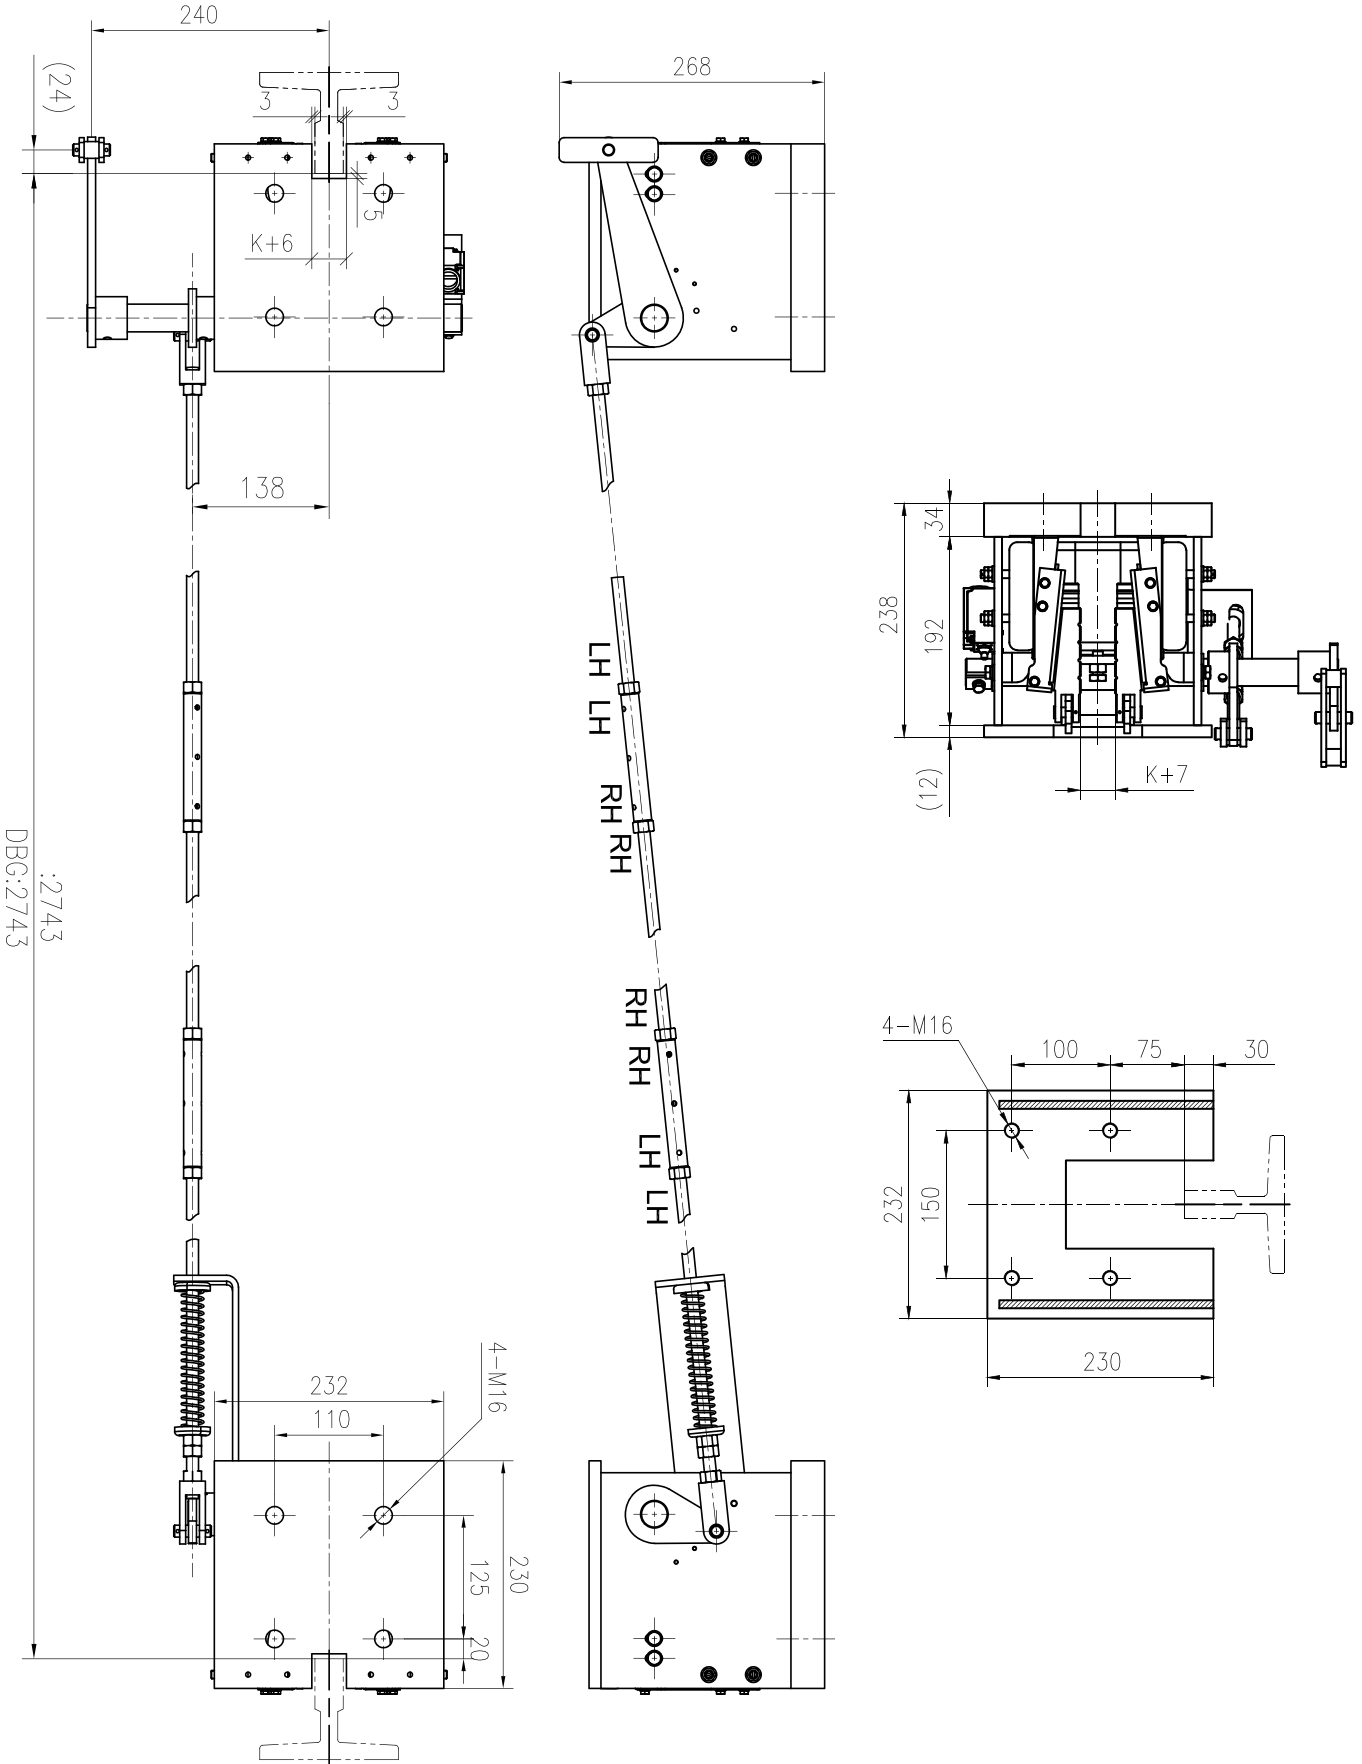

DBG:2743
:2743