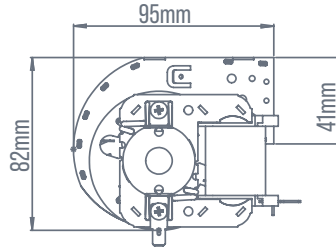

Radyal
(Salyangoz)
Fan

"180mm ve 240mm 2 Seçenek"