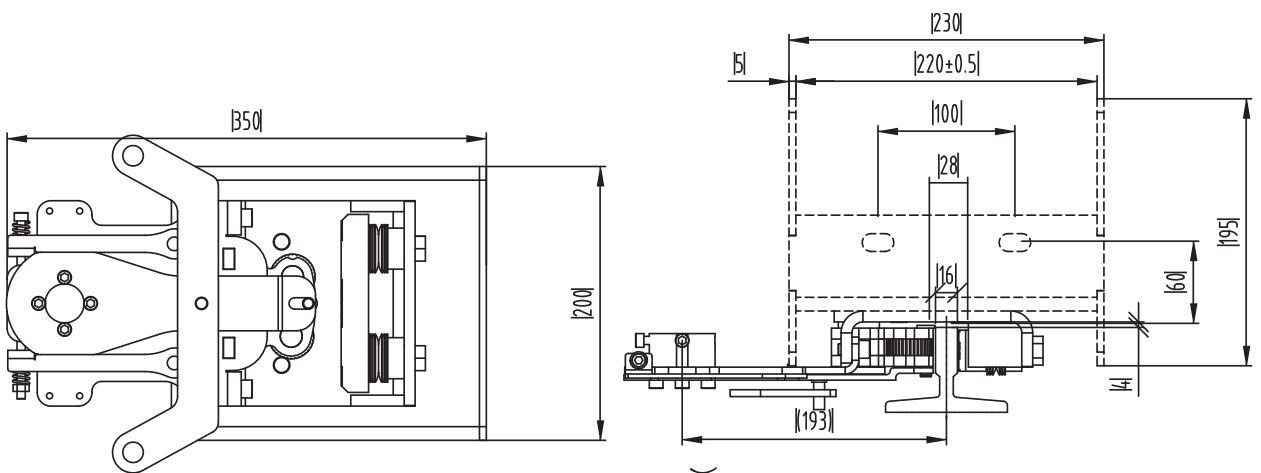

LKS F1M

2025

Çalışma Hızı / Rated Speed
(m/s)

Kilitleme Hızı / Tripping Speed
(m/s)

Ray Geniřlięi / Rail Width
(mm)

Kapasite / Permitted
P+Q (kg)

Ray Tipi / Rail Lubrication

0.63 - 1.6

1 - 2.16

9/10/16

800 - 2000

Yaęlı - Oil

Bütün ürünlerimizin geniş detaylarını liftkeys.com adresinden inceleyebilirsiniz.

Liftkeys bir **KAĞITANİŐLER** kuruluşudur.