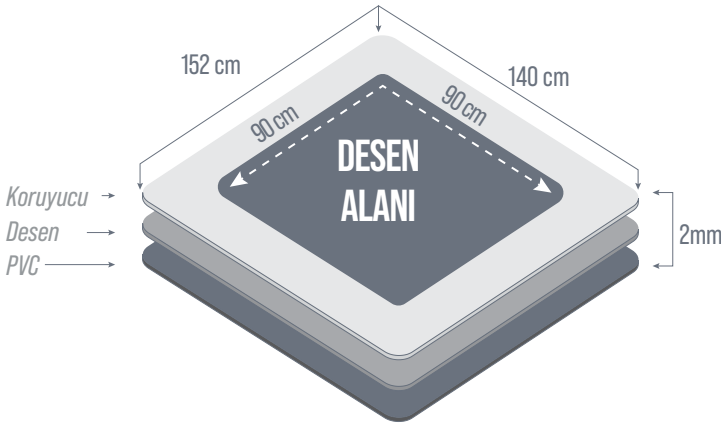

- Ürün Ölçüsü 1520x1400 mm.
- Ürün İç Desen Ölçüsü 900x900 Ölçüler (mm) birimdir.

AEZ148

AEZ153

AEZ149

AEZ156

AEZ150

AEZ157

AEZ151