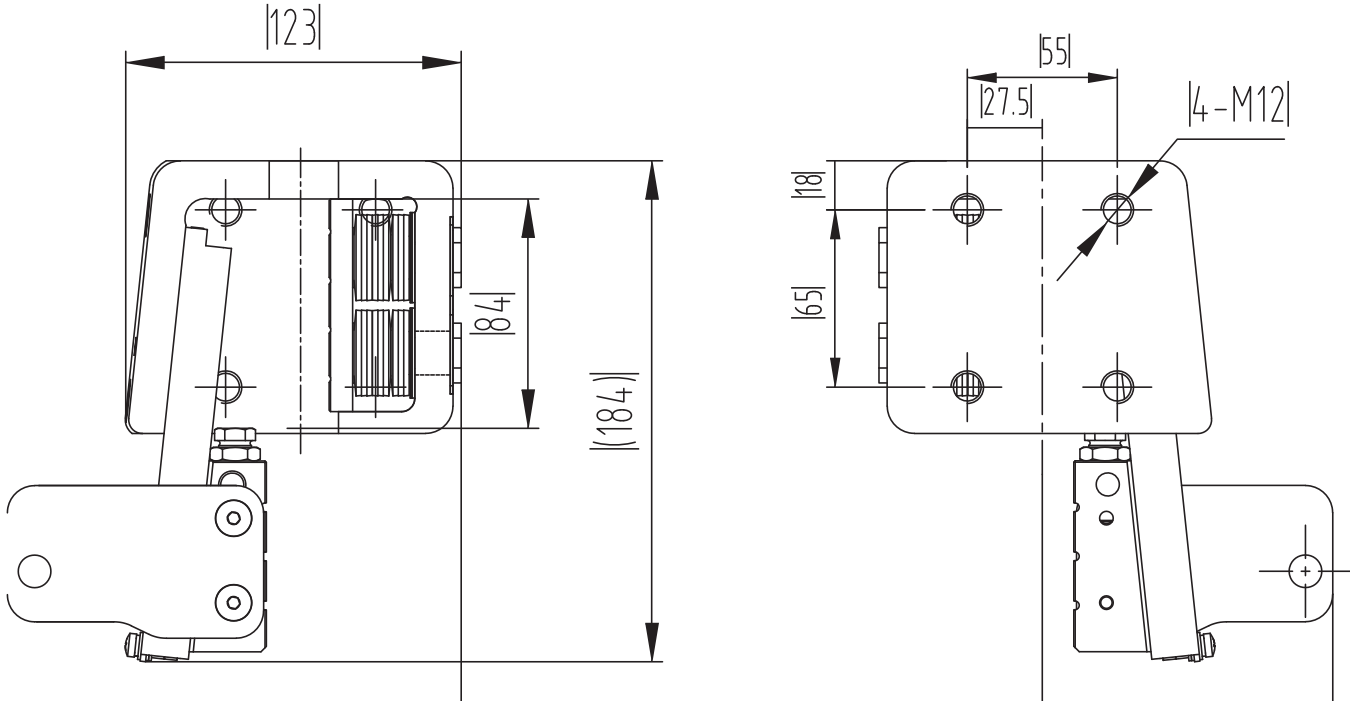

LKS F106 B

Çalışma Hızı / Rated Speed
(m/s)

0.25 - 1.75

Kilitleme Hızı / Tripping Speed
(m/s)

0.29 - 2.33

Ray Geniřliđi / Rail Width
(mm)

9/10/16

Kapasite / Permitted
P+Q (kg)

800 - 2600

Ray Tipi / Rail Lubrication

Oil- Dry