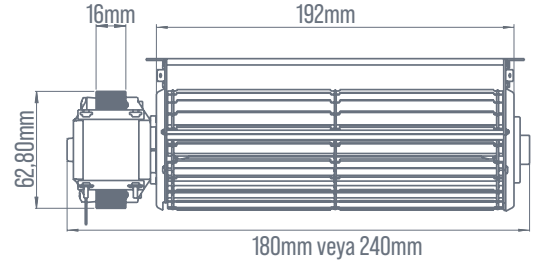

"180mm ve 240mm 2 Seçenek"