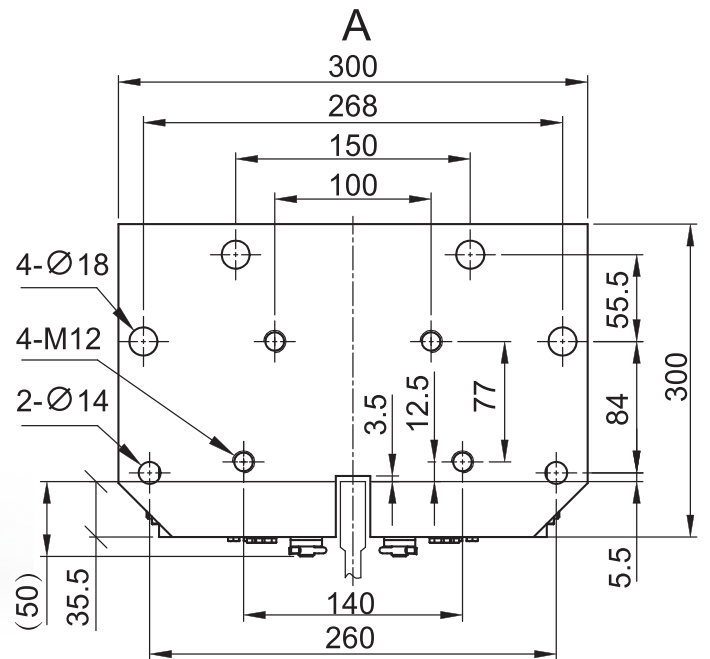

Çalışma Hızı / Rated Speed
(m/s)

0.25 - 1.0

Kilitleme Hızı / Tripping Speed
(m/s)

0.29 - 1.50

Ray Geniřliđi / Rail Width
(mm)

15.88 / 16 / 19

Kapasite / Permitted
P+Q (kg)

10.000 - 20.000

Ray Tipi / Rail Lubrication

Oil-Dry