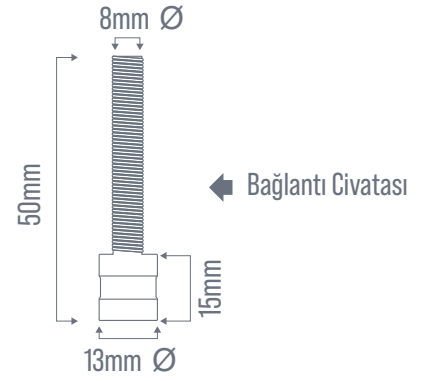

← Bağlantı Cıvatası