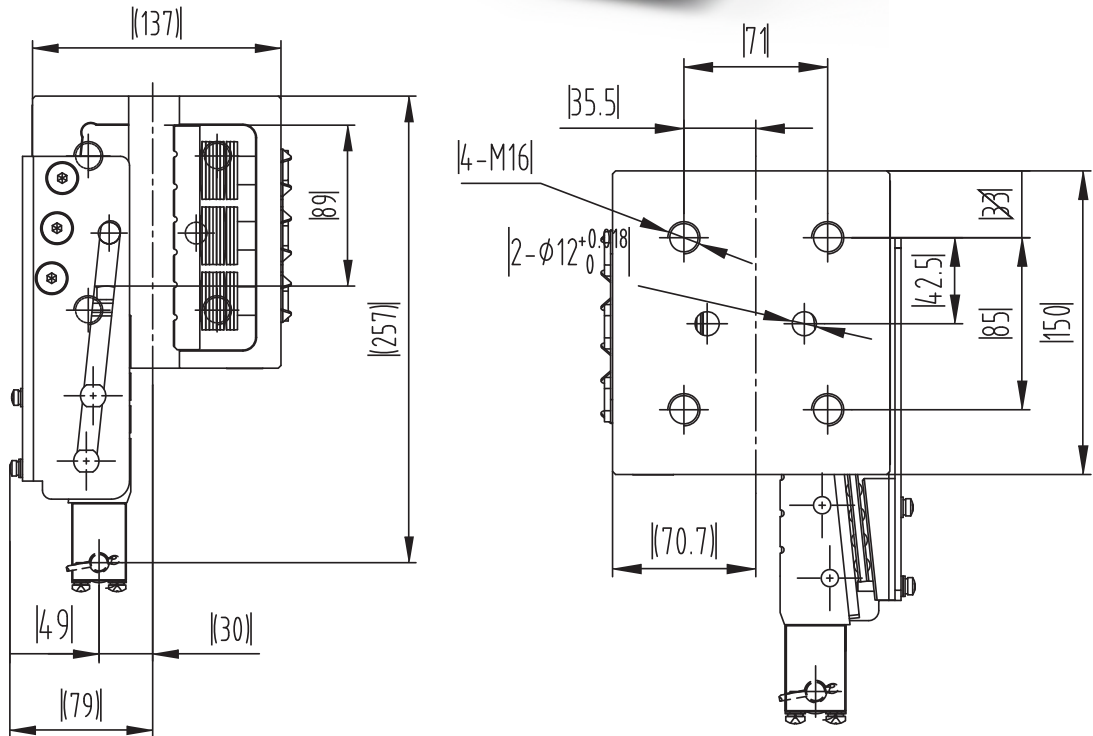

LKS F106 A

Çalışma Hızı / Rated Speed
(m/s)

Kilitleme Hızı / Tripping Speed
(m/s)

Ray Geniřliđi / Rail Width
(mm)

Kapasite / Permitted
P+Q (kg)

Ray Tipi / Rail Lubrication

0.25 - 2.5

0.29 - 3.23

15.88 / 16

2000 - 5500

Oil- Dry