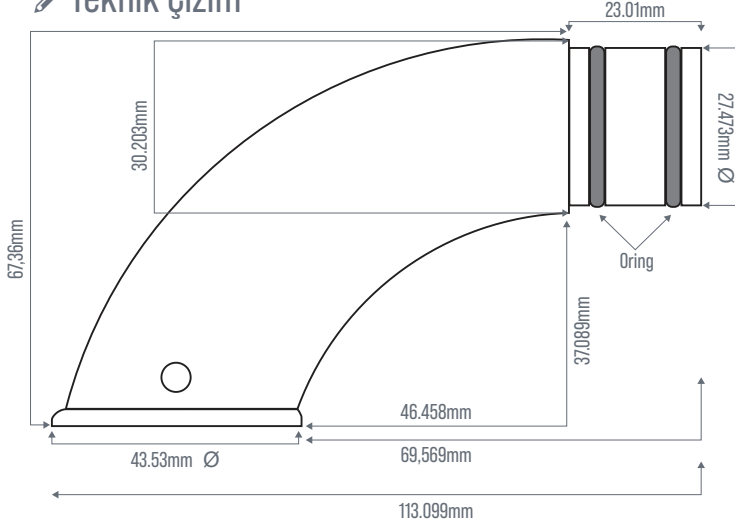

Teknik Çizim

Stok Kodu	Ürün Adı	Renk	Fiyat / Adet
LKS-KP-DC-81-20	Dirsek 81/20 Küpeşte Bağlantı Aparatı	Crom	5.00 $
LKS-KP-DG-81-20	Dirsek 81/20 Küpeşte Bağlantı Aparatı	Gold	6.00 $
LKS-KP-DF-81-20	Dirsek 81/20 Küpeşte Bağlantı Aparatı	Füme	6.00 $
LKS-KP-DBB-81-20	Dirsek 81/20 Küpeşte Bağlantı Aparatı	Bronz	6.00 $
LKS-KP-DB-81-20	Dirsek 81/20 Küpeşte Bağlantı Aparatı	ESB Siyah	5.00 $