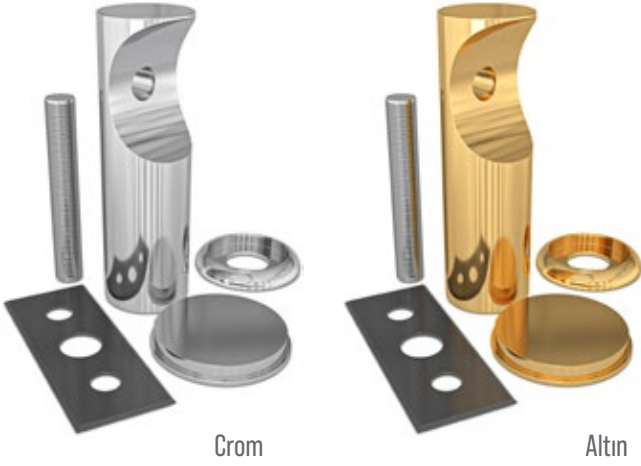

Kurtağızı Alt Bağlantı Küpeşte Aparatı