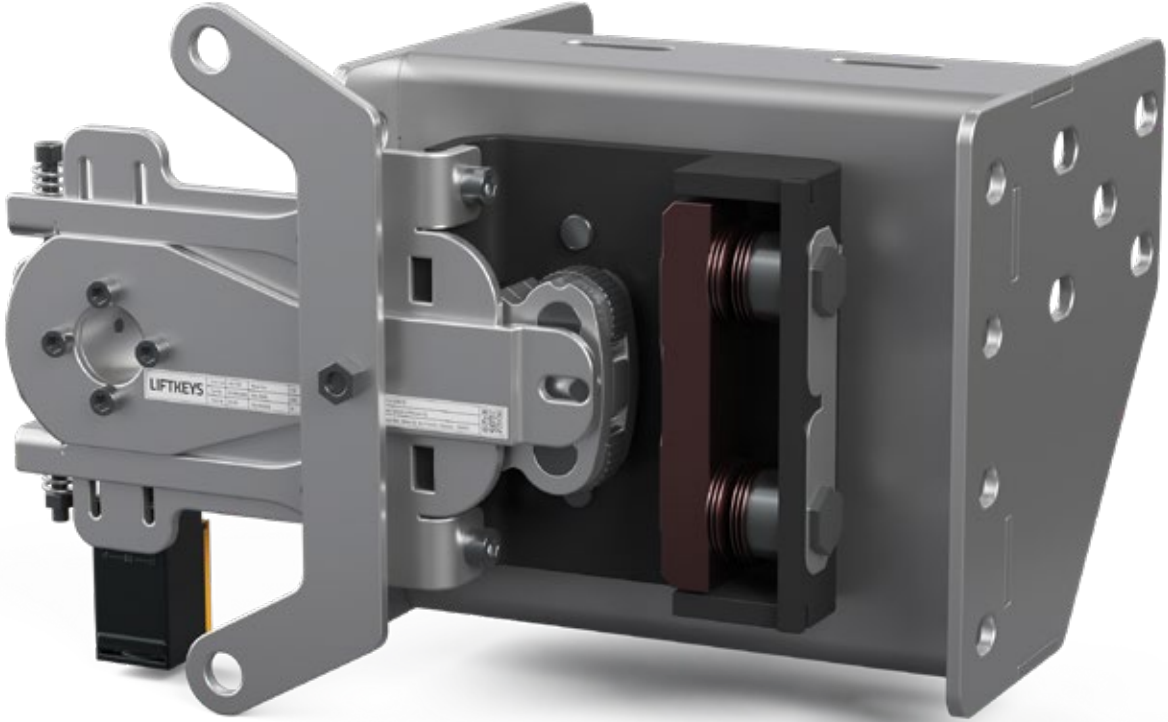

LKS F1M

2025

Çalışma Hızı / Rated Speed
(m/s)

Kilitleme Hızı / Tripping Speed
(m/s)

Ray Geniřlięi / Rail Width
(mm)

Kapasite / Permitted
P+Q (kg)

Ray Tipi / Rail Lubrication

0.63 - 1.6

1 - 2.16

9/10/16

800 - 2000

Yaęlı - Oil

Bütün ürünlerimizin geniş detaylarını liftkeys.com adresinden inceleyebilirsiniz.

Liftkeys bir **KAĞITANİŐLER** kuruluşudur.