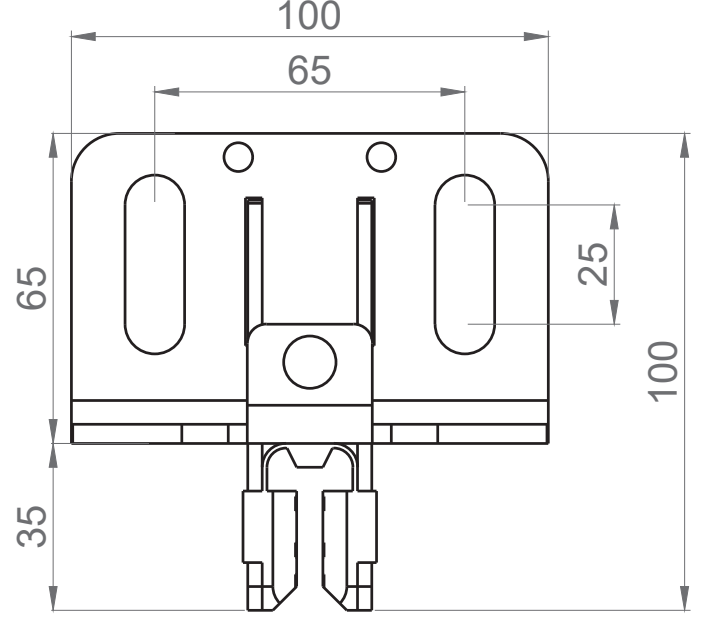

Patenler / Asansör Paten Bloğu (Küçük)

Asansör Paten Bloğu (Küçük)

- 5 ve 9 mm'lik kılavuz raylarda kullanım imkanı sağlar.
- Özel karışımı poliüretan malzemesi ve özel geometri yüzey işleme sayesinde ses yapmaz.
- Gövde arkasında bulunan çift bayrak sayesinde yüksek dayanım sağlar.
- Delik ölçüleri diğer patenlere uyumludur.
- Kullanım kolaylığı ve yüksek konfor sağlar.

50 70 eklenecek