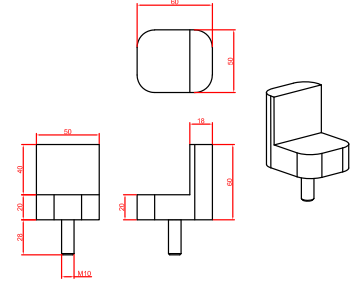

Asansör Kabin Yedek Parçaları

Takozlar

Stok Kodu	Ürün Adı	Koli Adet	Fiyatı / Adet
LKS -L- TAKOZ	LKS - L KABİN TAKOZU	1	1.72 $