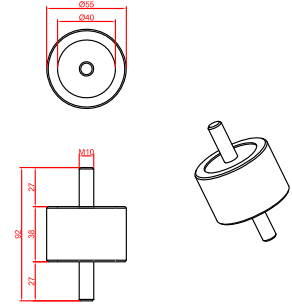

Stok Kodu	Ürün Adı	Koli Adet	Fiyatı / Adet
LKS -Y- TAKOZ	LKS - YUVARLAK KABİN TAKOZU	1	1.72 $