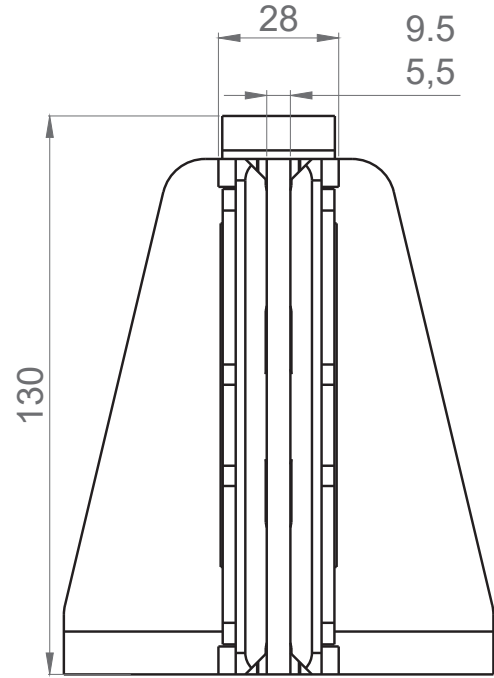

Patenler / Asansör Paten Bloğu (Küçük)

Asansör Paten Bloğu (Küçük)

- 5 ve 9 mm'lik kılavuz raylarda kullanım imkanı sağlar.
- Özel karışımı poliüretan malzemesi ve özel geometri yüzey işleme sayesinde ses yapmaz.
- Gövde arkasında bulunan çift bayrak sayesinde yüksek dayanım sağlar.
- Delik ölçüleri diğer patenlere uyumludur.
- Kullanım kolaylığı ve yüksek konfor sağlar.

50 70 eklenecek