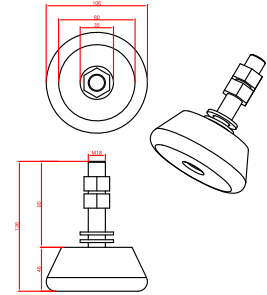

Takozlar

Stok Kodu	Ürün Adı	Koli Adet	Fiyatı / Adet
LKS -L- TAKOZ	LKS - L KABİN TAKOZU	1	1.72 \$

Stok Kodu	Ürün Adı	Koli Adet	Fiyatı / Adet
LKS -Y- TAKOZ	LKS - YUVARLAK KABİN TAKOZU	1	1.72 \$

Stok Kodu	Ürün Adı	Koli Adet	Fiyatı / Adet
LKS -M - TAKOZ	LKS - MAKİNE TAKOZU	1	5.30\$