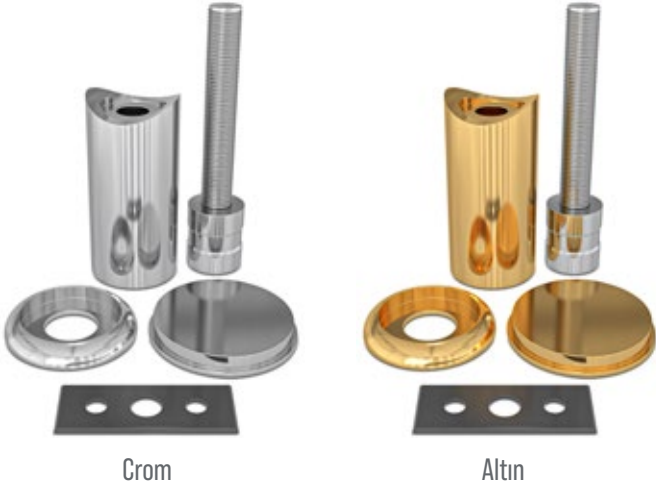

Dik Kurtağızı Küpeşte Bağlantı Aparatı

Crom

Altın