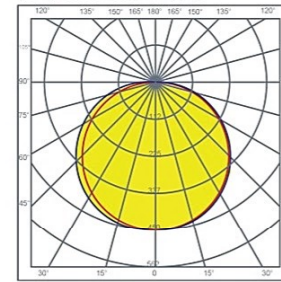

Isık Şiddeti Dağılım Eğrisi

— C0-C180
— C90-C270