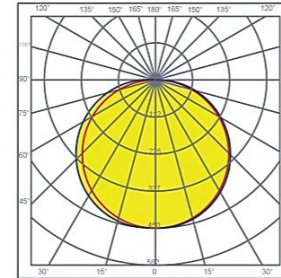

Işık Şiddeti Dağılım Eğrisi

CO-C180
C90-C270