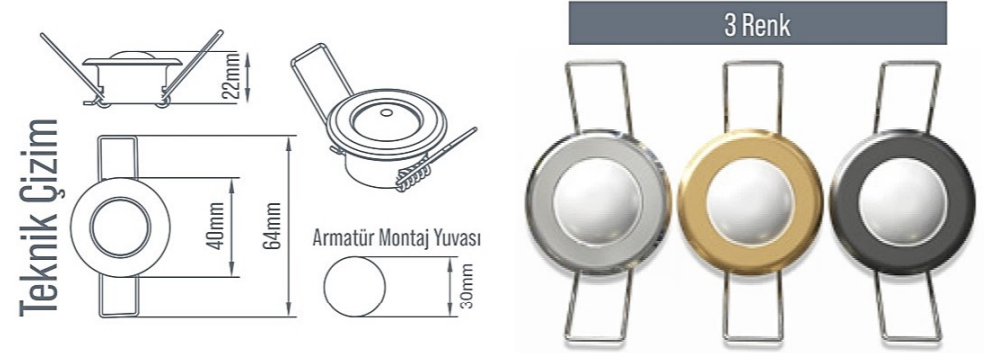

Işık Şiddeti Dağılım Eğrisi