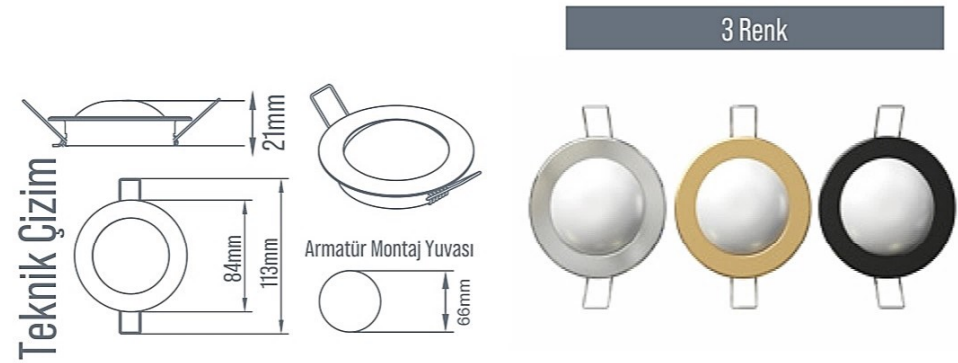

2" Spot Aydınlatma

Cam polikarbonat olup hem güçlü ve dayanıklı karbon bagları sayesinde kırılmaya karşı dirençli ve sağlam olup alev yürütmez özelliğe sahiptir. Gövdesi ABS plastik olup alev yürütmez özelliğe sahiptir. Açtığınız montaj yuvasına yayla monte edebilirsiniz.

Stok Kodu	Çap	Difüzör	Watt	[***] Lumen	3000K	4000K	6500K
DL-20111	2"	Opal	5W	450lm	*		
DL-20121	2"	Opal	5W	450lm		*	
DL-20131	2"	Opal	5W	450lm			*

*Farklı Kelvin değerleri için irtibata geçiniz. **Özel armatür uzunlukları için irtibata geçiniz.

***Yaklaşık lümen değerleri verilmistir.

✓ Teknik Özellikler

Güç Faktörü	>0.931
Güç	2 W
Isık Akısı	120 lm
Etkinlik Faktörü (Lm/W)	60 lm/W
Renk Sıcaklığı	[*]3000K-4000K-6500K
Voltaj Aralığı	Ip 44
IP Derecesi	40
Frekans	50-60 Hz
Armatür Çalışma Sıcaklık Aralığı	-40/+50°C

— C0-C180
— C90-C270

Kabin içi aydınlatma ürünümüzü asansör kabin tavanına yanlarındaki yay sayesinde kolayca takıp kullanabilirsiniz.