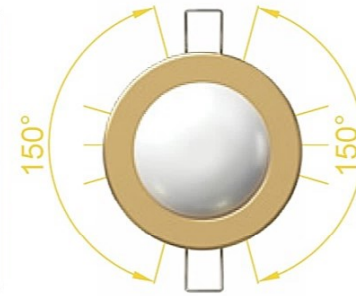

Kabin içi aydınlatma ürünümüzü asansör kabin tavanına yanlarındaki yay sayesinde kolayca takıp kullanabilirsiniz.