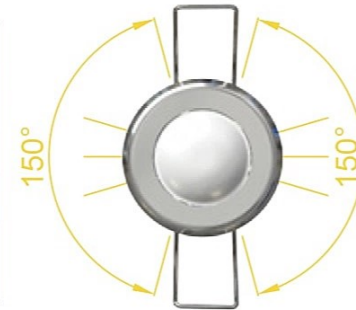

Kabin içi aydınlatma ürünümüzü asansör kabin tavanına yanlarındaki yay sayesinde kolayca takıp kullanabilirsiniz.